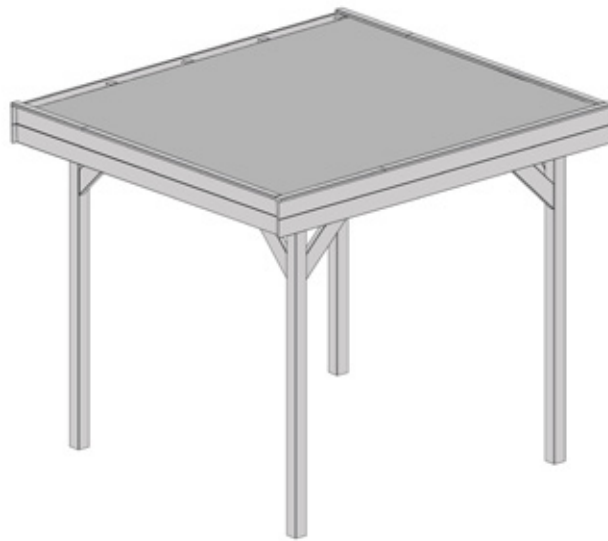

www.weka-holzbau.com

Flachdach - Gartenlaube

657.2626.00.01

Montage-, Bedienungs- und Wartungsanleitung

800.0286.05.59

+

800.0286.20.29

=

Jetzt
scannen
und noch
mehr entdecken!

Pos	Bild	Abmessung (mm)	Anzahl (Stück)
			657.2626.00.01
①	G651.02.0006 	90/90/2150	4
②	G651.01.0042 	60/120/2170	4
③	G651.02.0002 	40/120/500	8
④	G657.01.0012 	60/70/2200	2
⑤	G657.01.0013 	40/120/2600	4
⑥	G657.01.0014 	40/120/2600	1
⑦	R002.0091.2440 	15,5/96/2440	29