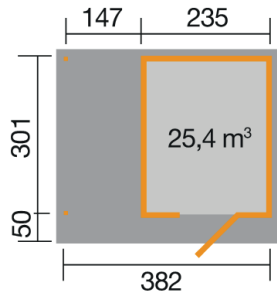

Gartenhaus

172.2430.43111

EAN 4004581525323

klassisches Stecksystem
rot

Technische Daten

Sockelmaß (cm)	382 x 301
Maß über alles (cm)	430 x 375
Höhe gesamt (cm)	226
Firsthöhe (cm)	226
Seitenwandhöhe (cm)	217
Rückwandhöhe (cm)	217
Grundfläche (m ²)	11,5
umbauter Raum (m ³)	25,4

Dach und Boden

Dachfläche (m ²)	16,10
Dachgefälle (Grad)	1,00
Dachstärke (mm)	18,5
max. zulässige Schneelast si (kN/m ²)	0,75
Vordachlänge (cm)	50
Dachüberstand seitlich (cm)	-
Dachüberstand hinten (cm)	24
Fußbodenstärke (mm)	18,5

Verpackung

Länge (cm)	Breite (cm)	Höhe (cm)	Gewicht (kg)
380	120	60	630
371	64	36	125