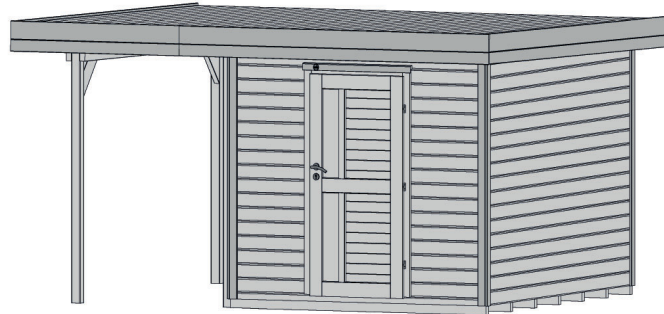

Gartenhaus

172.2430.43111

EAN 4004581525323

klassisches Stecksystem
rot

Technische Daten

Sockelmaß (cm)	382 x 301
Maß über alles (cm)	430 x 375
Höhe gesamt (cm)	226
Firsthöhe (cm)	226
Seitenwandhöhe (cm)	217
Rückwandhöhe (cm)	217
Grundfläche (m ²)	11,5
umbauter Raum (m ³)	25,4

Dach und Boden

Dachfläche (m ²)	16,10
Dachgefälle (Grad)	1,00
Dachstärke (mm)	18,5
max. zulässige Schneelast si (kN/m ²)	0,75
Vordachlänge (cm)	50
Dachüberstand seitlich (cm)	-
Dachüberstand hinten (cm)	24
Fußbodenstärke (mm)	18,5

Dacheindeckung

Dachmaterial	Massivholz
Dacheindeckung	-
Optional Anzahl Dachbahnen	4
Optional Anzahl Schindelpakete	-

Tür und Fenster

1	Haupttür	Einzeltür mit Drückergarnitur und Profilzylinder	81 x 173 cm lichtes Maß	Echtglas
---	----------	--	----------------------------	----------