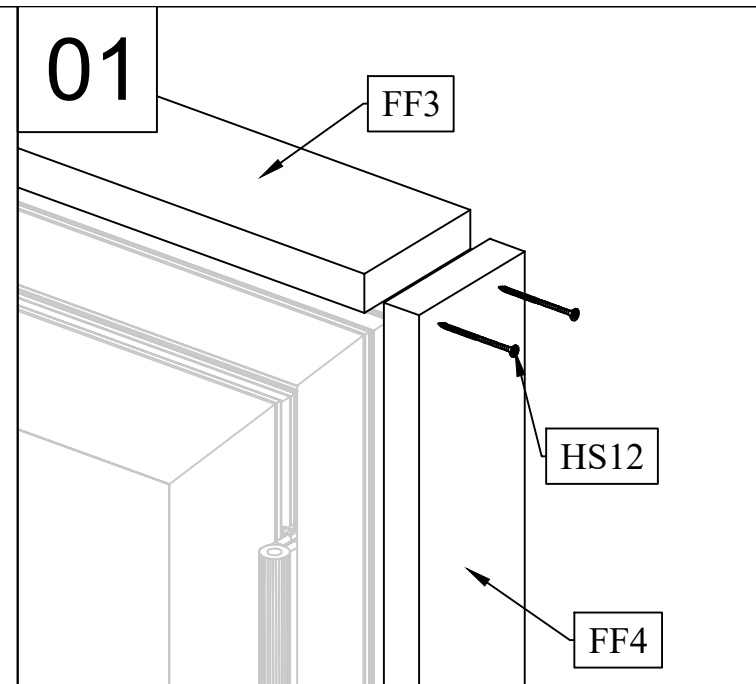

HS12

PL1

Pos

13.09.2021 Piece list - Stückliste - Liste des pièces - Elementi - Stuklijst - Tükítabel
1588x1980 ALP.2R.P RAL 7016

1/1

Q

P
(mm)

L
(mm)

Glass size - Glasgröße - Taille de la vitre - Misura del vetro - Glas afmeting - Klaasi mõõt: 648,5x1778 mm

1478x1870 mm

03