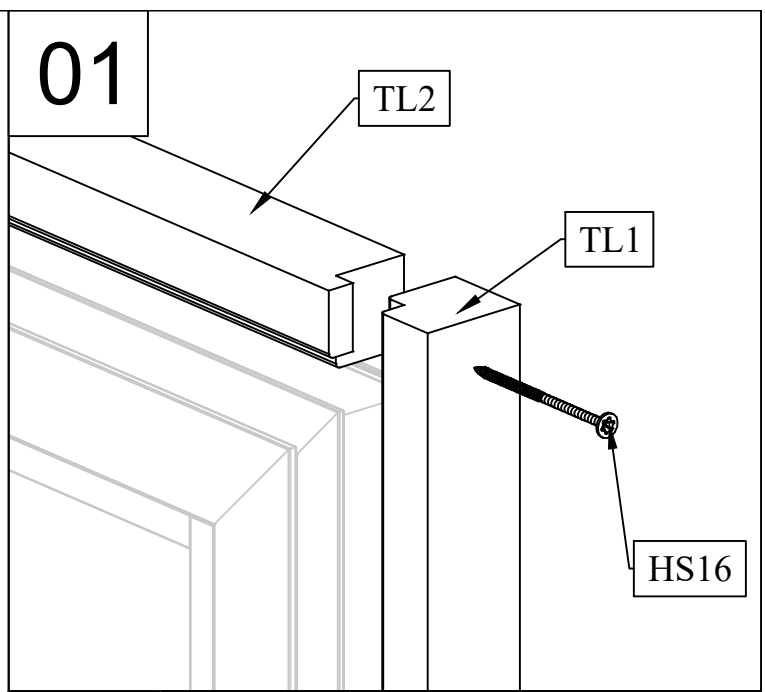

Pos

20.02.2023 Piece list - Stückliste - Liste des pièces - Elementi - Stuklijst - Tükítabel
1200x600 AL.A1.Pc RAL 7016

1/1

Q

P
(mm)

L
(mm)

Glass size - Glasgröße - Taille de la vitre - Misura del vetro - Glas afmeting - Klaasi mõõt: 1065x465 mm

1122x522 mm

03

HS12

PL2

PL1

PL3

04

PL5

Glass size - Glasgröße - Taille de la vitre - Misura del vetro - Glas afmeting - Klaasi mõõt: 648,5x1778 mm

1478x1870 mm

03