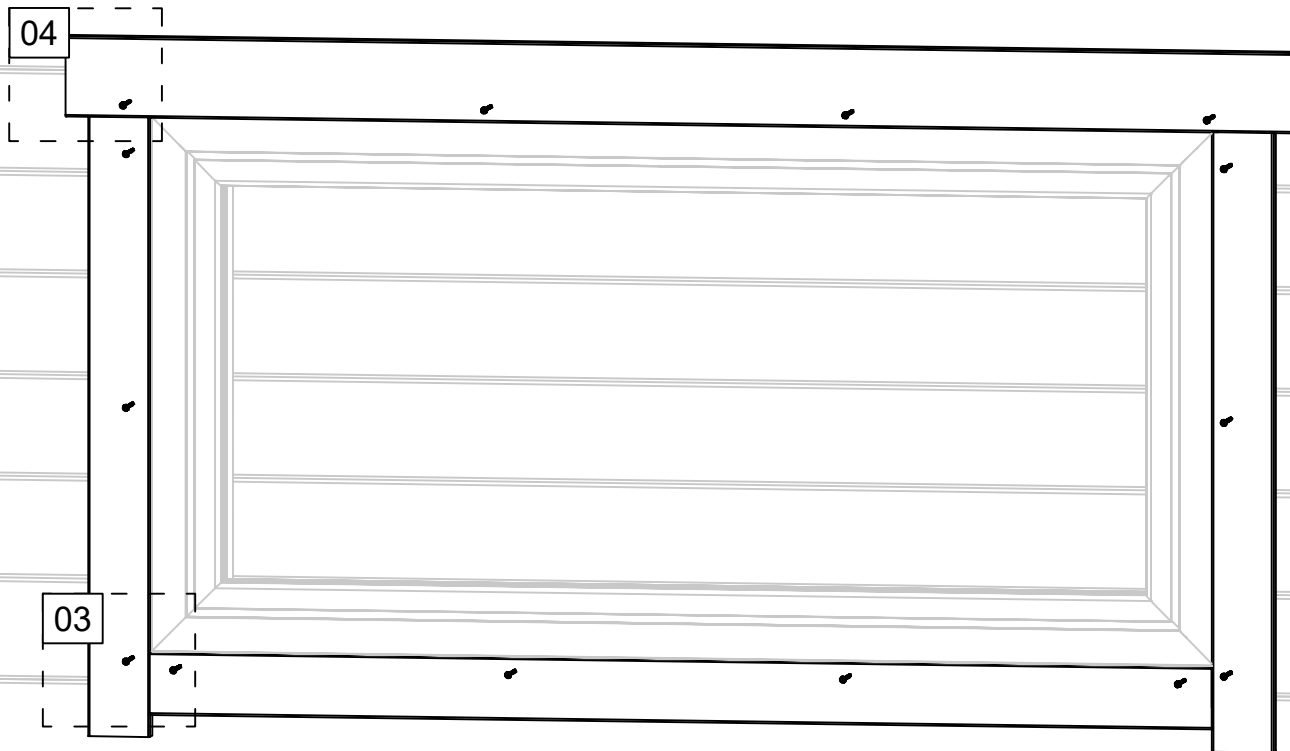

Pos

20.02.2023 Piece list - Stückliste - Liste des pièces - Elementi - Stuklijst - Tükítabel
1200x600 AL.A1.Pc RAL 7016

1/1

Q

P
(mm)

L
(mm)

Glass size - Glasgröße - Taille de la vitre - Misura del vetro - Glas afmeting - Klaasi mõõt: 1065x465 mm

1122x522 mm

03

HS12

PL2

PL1

PL3

04

PL5

Glass size - Glasgröße - Taille de la vitre - Misura del vetro - Glas afmeting - Klaasi mõõt: 648,5x1778 mm

1478x1870 mm

03