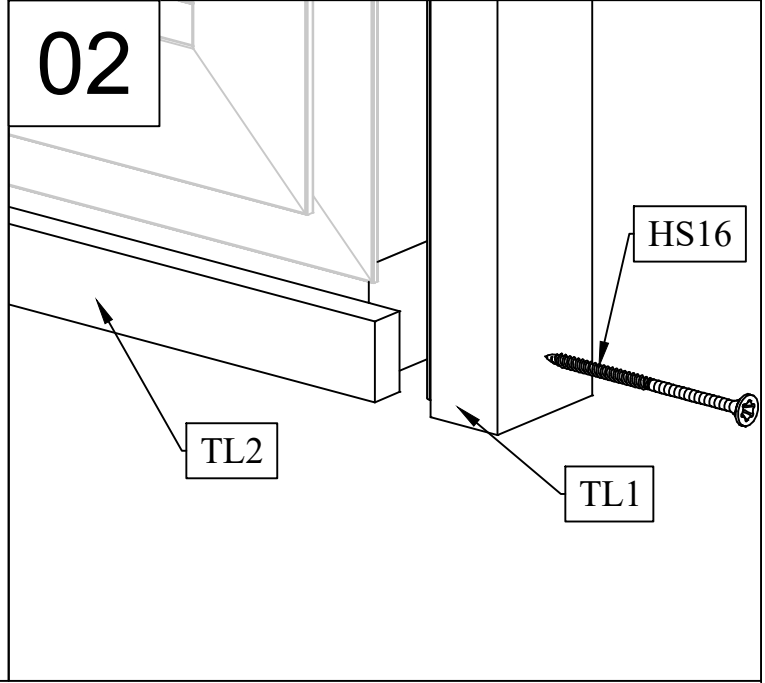

Pos

20.02.2023 Piece list - Stückliste - Liste des pièces - Elementi - Stuklijst - Tükítabel
1200x600 AL.A1.Pc RAL 7016

1/1

Q

P
(mm)

L
(mm)

Glass size - Glasgröße - Taille de la vitre - Misura del vetro - Glas afmeting - Klaasi mõõt: 1065x465 mm

1122x522 mm

03

HS12

PL2

PL1

PL3

04

PL5

Glass size - Glasgröße - Taille de la vitre - Misura del vetro - Glas afmeting - Klaasi mõõt: 648,5x1778 mm

1478x1870 mm

03