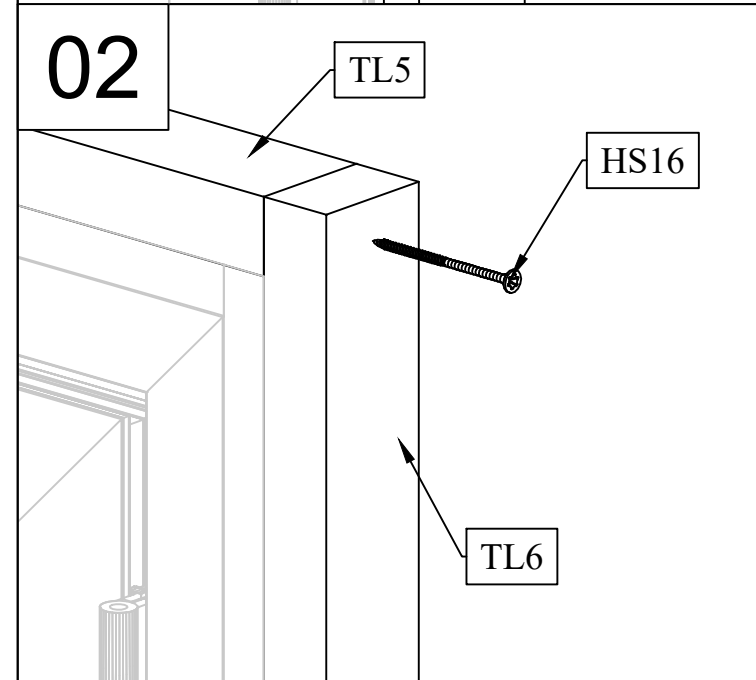

Glass size - Glasgröße - Taille de la vitre - Misura del vetro - Glas afmeting - Klaasi mõõt: 648,5x1778 mm

1478x1870 mm

03