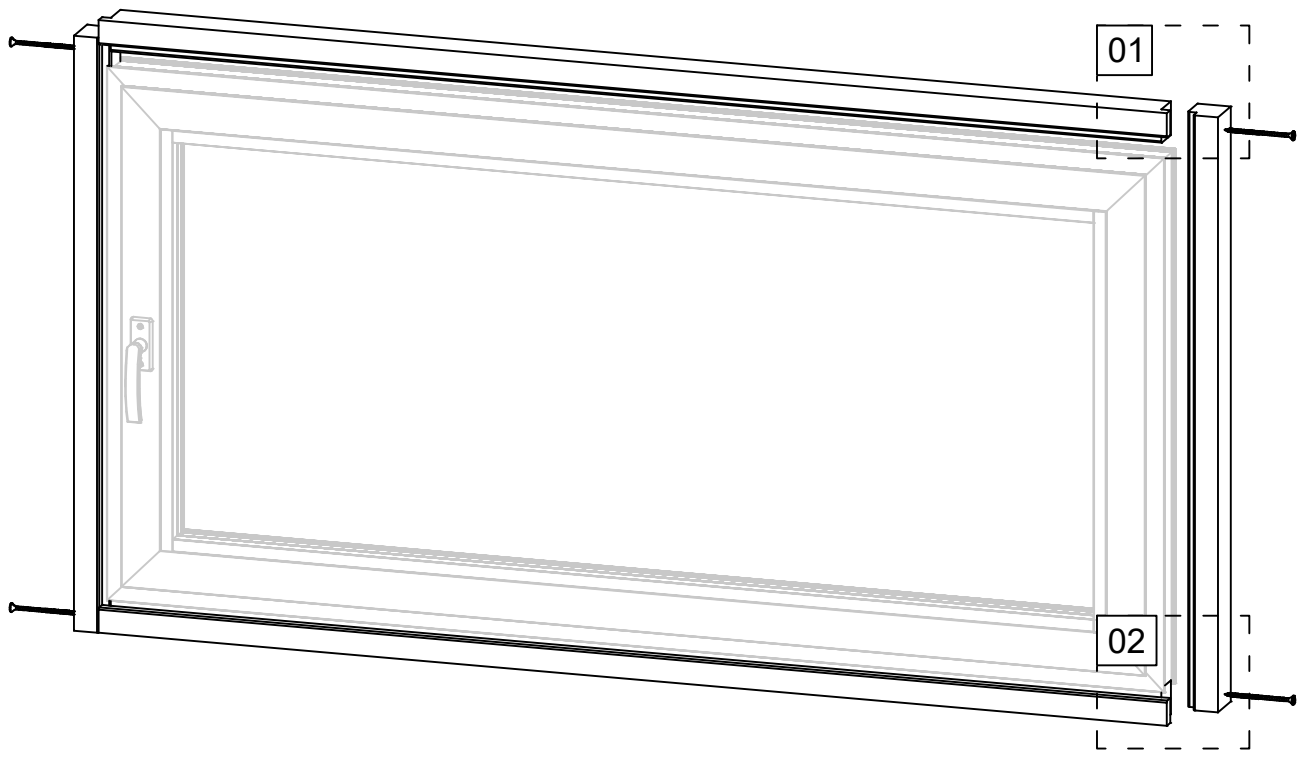

Pos

20.02.2023 Piece list - Stückliste - Liste des pièces - Elementi - Stuklijst - Tükítabel
1200x600 AL.A1.Pc RAL 7016

1/1

Q

P
(mm)

L
(mm)

Glass size - Glasgröße - Taille de la vitre - Misura del vetro - Glas afmeting - Klaasi mõõt: 1065x465 mm

1122x522 mm

03

HS12

PL2

PL1

PL3

04

PL5

Glass size - Glasgröße - Taille de la vitre - Misura del vetro - Glas afmeting - Klaasi mõõt: 648,5x1778 mm

1478x1870 mm

03