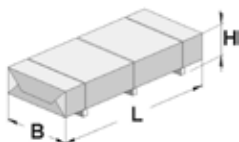

Verpackung

Länge (cm)	Breite (cm)	Höhe (cm)	Gewicht (kg)
285	120	55	360