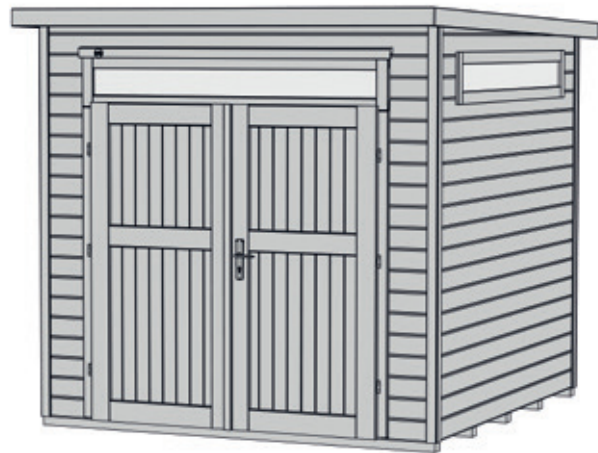

Gartenhaus

265.2424.13000

EAN 4004581519087

modernes Schraubsystem
außen rot/weiß; innen naturbelassen

Technische Daten

Sockelmaß (cm)	235 x 239
Maß über alles (cm)	247 x 286
Höhe gesamt (cm)	234
Firsthöhe (cm)	234
Seitenwandhöhe (cm)	226
Rückwandhöhe (cm)	226
Grundfläche (m ²)	5,6
umbauter Raum (m ³)	12,6

Dacheindeckung

Dachmaterial	Massivholz
Optional Anzahl Dachbahnen	2

Tür und Fenster

1	Haupttür	Doppeltür mit Oberlicht, Drückergarnitur und Profilzylinder	203 x 182 cm	Echtglas
3	Fenster	3 Oberlichter verteilt auf Rück- und Seitenwände	182 x 28 cm	Echtglas