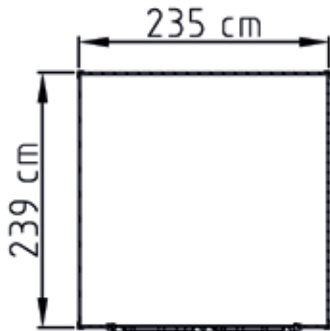

Gartenhaus

265.2424.13000

EAN 4004581519087

modernes Schraubsystem
außen rot/weiß; innen naturbelassen

Technische Daten

Sockelmaß (cm)	235 x 239
Maß über alles (cm)	247 x 286
Höhe gesamt (cm)	234
Firsthöhe (cm)	234
Seitenwandhöhe (cm)	226
Rückwandhöhe (cm)	226
Grundfläche (m ²)	5,6
umbauter Raum (m ³)	12,6

Dach und Boden

Dachfläche (m ²)	6,7
Dachgefälle (Grad)	1
Dachstärke (mm)	15,5
max. zulässige Schneelast si (kN/m ²)	0,75
Vordachlänge (cm)	22
Dachüberstand seitlich (cm)	6
Dachüberstand hinten (cm)	17,5
Fußbodenstärke (mm)	15,5

Verpackung

Länge (cm)	Breite (cm)	Höhe (cm)	Gewicht (kg)
285	120	55	360