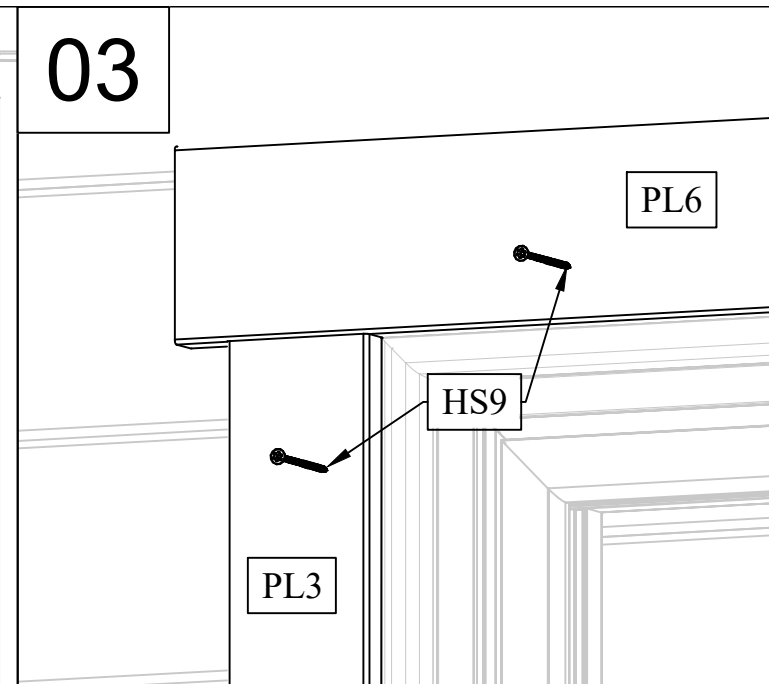

Pos

28.07.2021 Piece list - Stückliste - Liste des pièces - Elementi - Stuklijst - Tükítabel  
600x1832 ALP.A1.P RAL 7016

1/1

Q

P  
(mm)

L  
(mm)

Glass size - Glasgröße - Taille de la vitre - Misura del vetro - Glas afmeting - Klaasi mõõt: 465x1697 mm

522x1754 mm

Pos

09.09.2021 Piece list - Stückliste - Liste des pièces - Elementi - Stuklijst - Tükítabel  
1171x1832 ALP.TA1.P RAL 7016

1/1

Q

P  
(mm)

L  
(mm)

Glass size - Glasgröße - Taille de la vitre - Misura del vetro - Glas afmeting - Klaasi mõõt: 542x1778 mm  
Glass size - Glasgröße - Taille de la vitre - Misura del vetro - Glas afmeting - Klaasi mõõt: 465x1701 mm

1097x1758 mm

Pos

13.09.2021 Piece list - Stückliste - Liste des pièces - Elementi - Stuklijst - Tükítabel  
1588x1980 ALP.2R.P RAL 7016

1/1

Q

P  
(mm)

L  
(mm)

Glass size - Glasgröße - Taille de la vitre - Misura del vetro - Glas afmeting - Klaasi mõõt: 648,5x1778 mm

1478x1870 mm

03