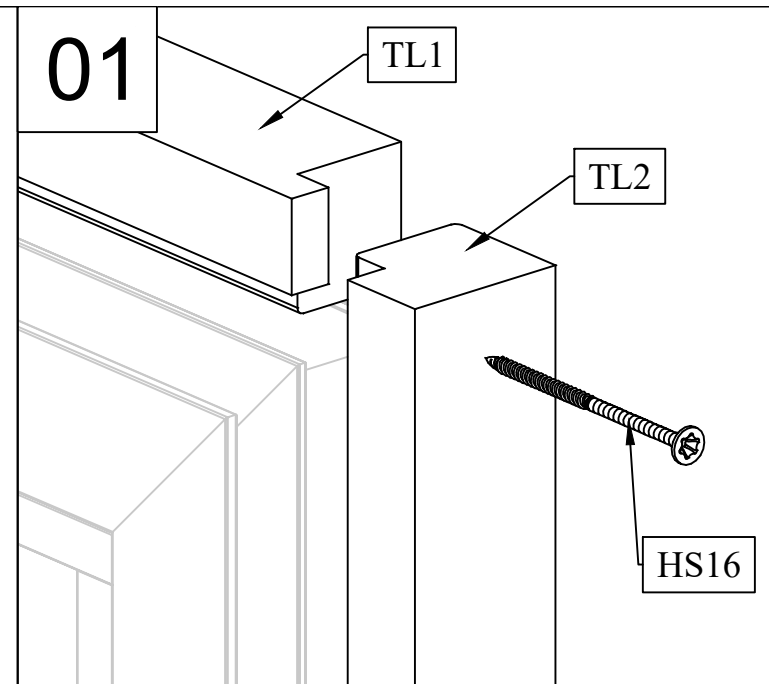

Pos

28.07.2021 Piece list - Stückliste - Liste des pièces - Elementi - Stuklijst - Tükítabel  
600x1832 ALP.A1.P RAL 7016

1/1

Q

P  
(mm)

L  
(mm)

Glass size - Glasgröße - Taille de la vitre - Misura del vetro - Glas afmeting - Klaasi mõõt: 465x1697 mm

522x1754 mm

Pos

09.09.2021 Piece list - Stückliste - Liste des pièces - Elementi - Stuklijst - Tükítabel  
1171x1832 ALP.TA1.P RAL 7016

1/1

Q

P  
(mm)

L  
(mm)

Glass size - Glasgröße - Taille de la vitre - Misura del vetro - Glas afmeting - Klaasi mõõt: 542x1778 mm  
Glass size - Glasgröße - Taille de la vitre - Misura del vetro - Glas afmeting - Klaasi mõõt: 465x1701 mm

1097x1758 mm

Pos

13.09.2021 Piece list - Stückliste - Liste des pièces - Elementi - Stuklijst - Tükítabel  
1588x1980 ALP.2R.P RAL 7016

1/1

Q

P  
(mm)

L  
(mm)

Glass size - Glasgröße - Taille de la vitre - Misura del vetro - Glas afmeting - Klaasi mõõt: 648,5x1778 mm

1478x1870 mm

03