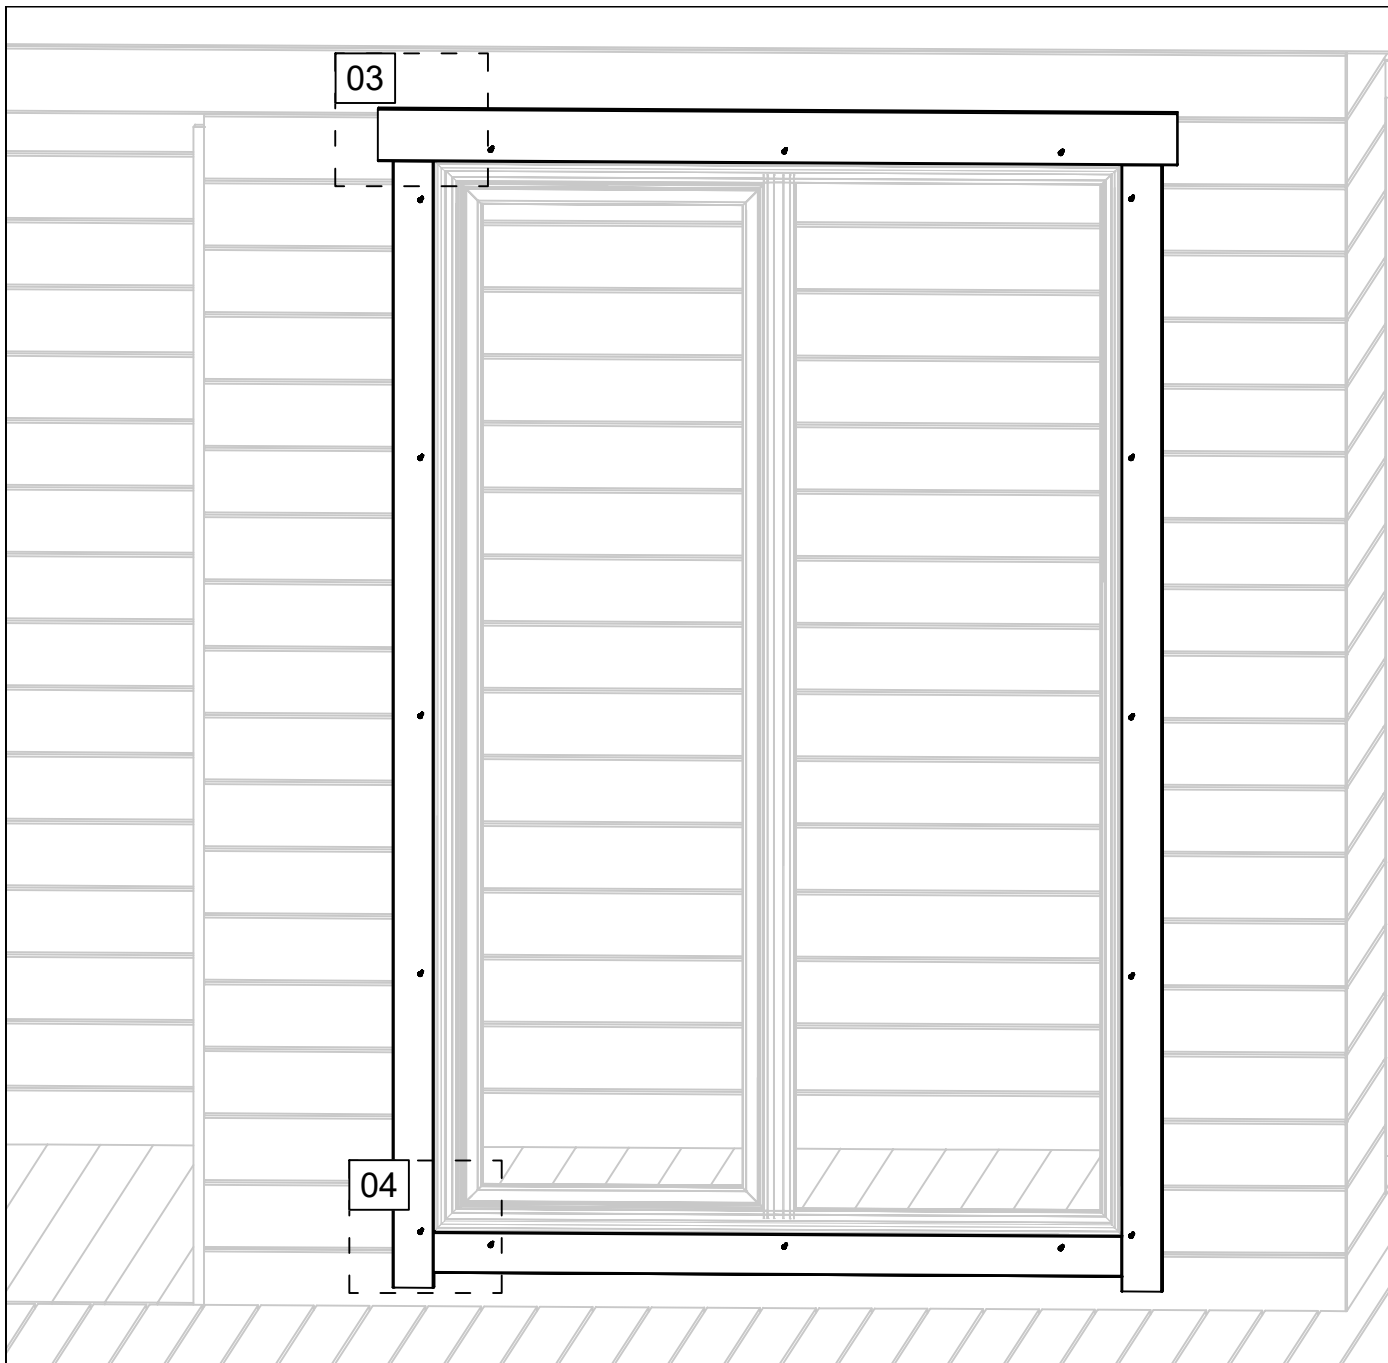

Pos

28.07.2021 Piece list - Stückliste - Liste des pièces - Elementi - Stuklijst - Tükítabel  
600x1832 ALP.A1.P RAL 7016

1/1

Q

P  
(mm)

L  
(mm)

Glass size - Glasgröße - Taille de la vitre - Misura del vetro - Glas afmeting - Klaasi mõõt: 465x1697 mm

522x1754 mm

Pos

09.09.2021 Piece list - Stückliste - Liste des pièces - Elementi - Stuklijst - Tükítabel  
1171x1832 ALP.TA1.P RAL 7016

1/1

Q

P  
(mm)

L  
(mm)

Glass size - Glasgröße - Taille de la vitre - Misura del vetro - Glas afmeting - Klaasi mõõt: 542x1778 mm  
Glass size - Glasgröße - Taille de la vitre - Misura del vetro - Glas afmeting - Klaasi mõõt: 465x1701 mm

1097x1758 mm

Pos

13.09.2021 Piece list - Stückliste - Liste des pièces - Elementi - Stuklijst - Tükítabel  
1588x1980 ALP.2R.P RAL 7016

1/1

Q

P  
(mm)

L  
(mm)

Glass size - Glasgröße - Taille de la vitre - Misura del vetro - Glas afmeting - Klaasi mõõt: 648,5x1778 mm

1478x1870 mm

03