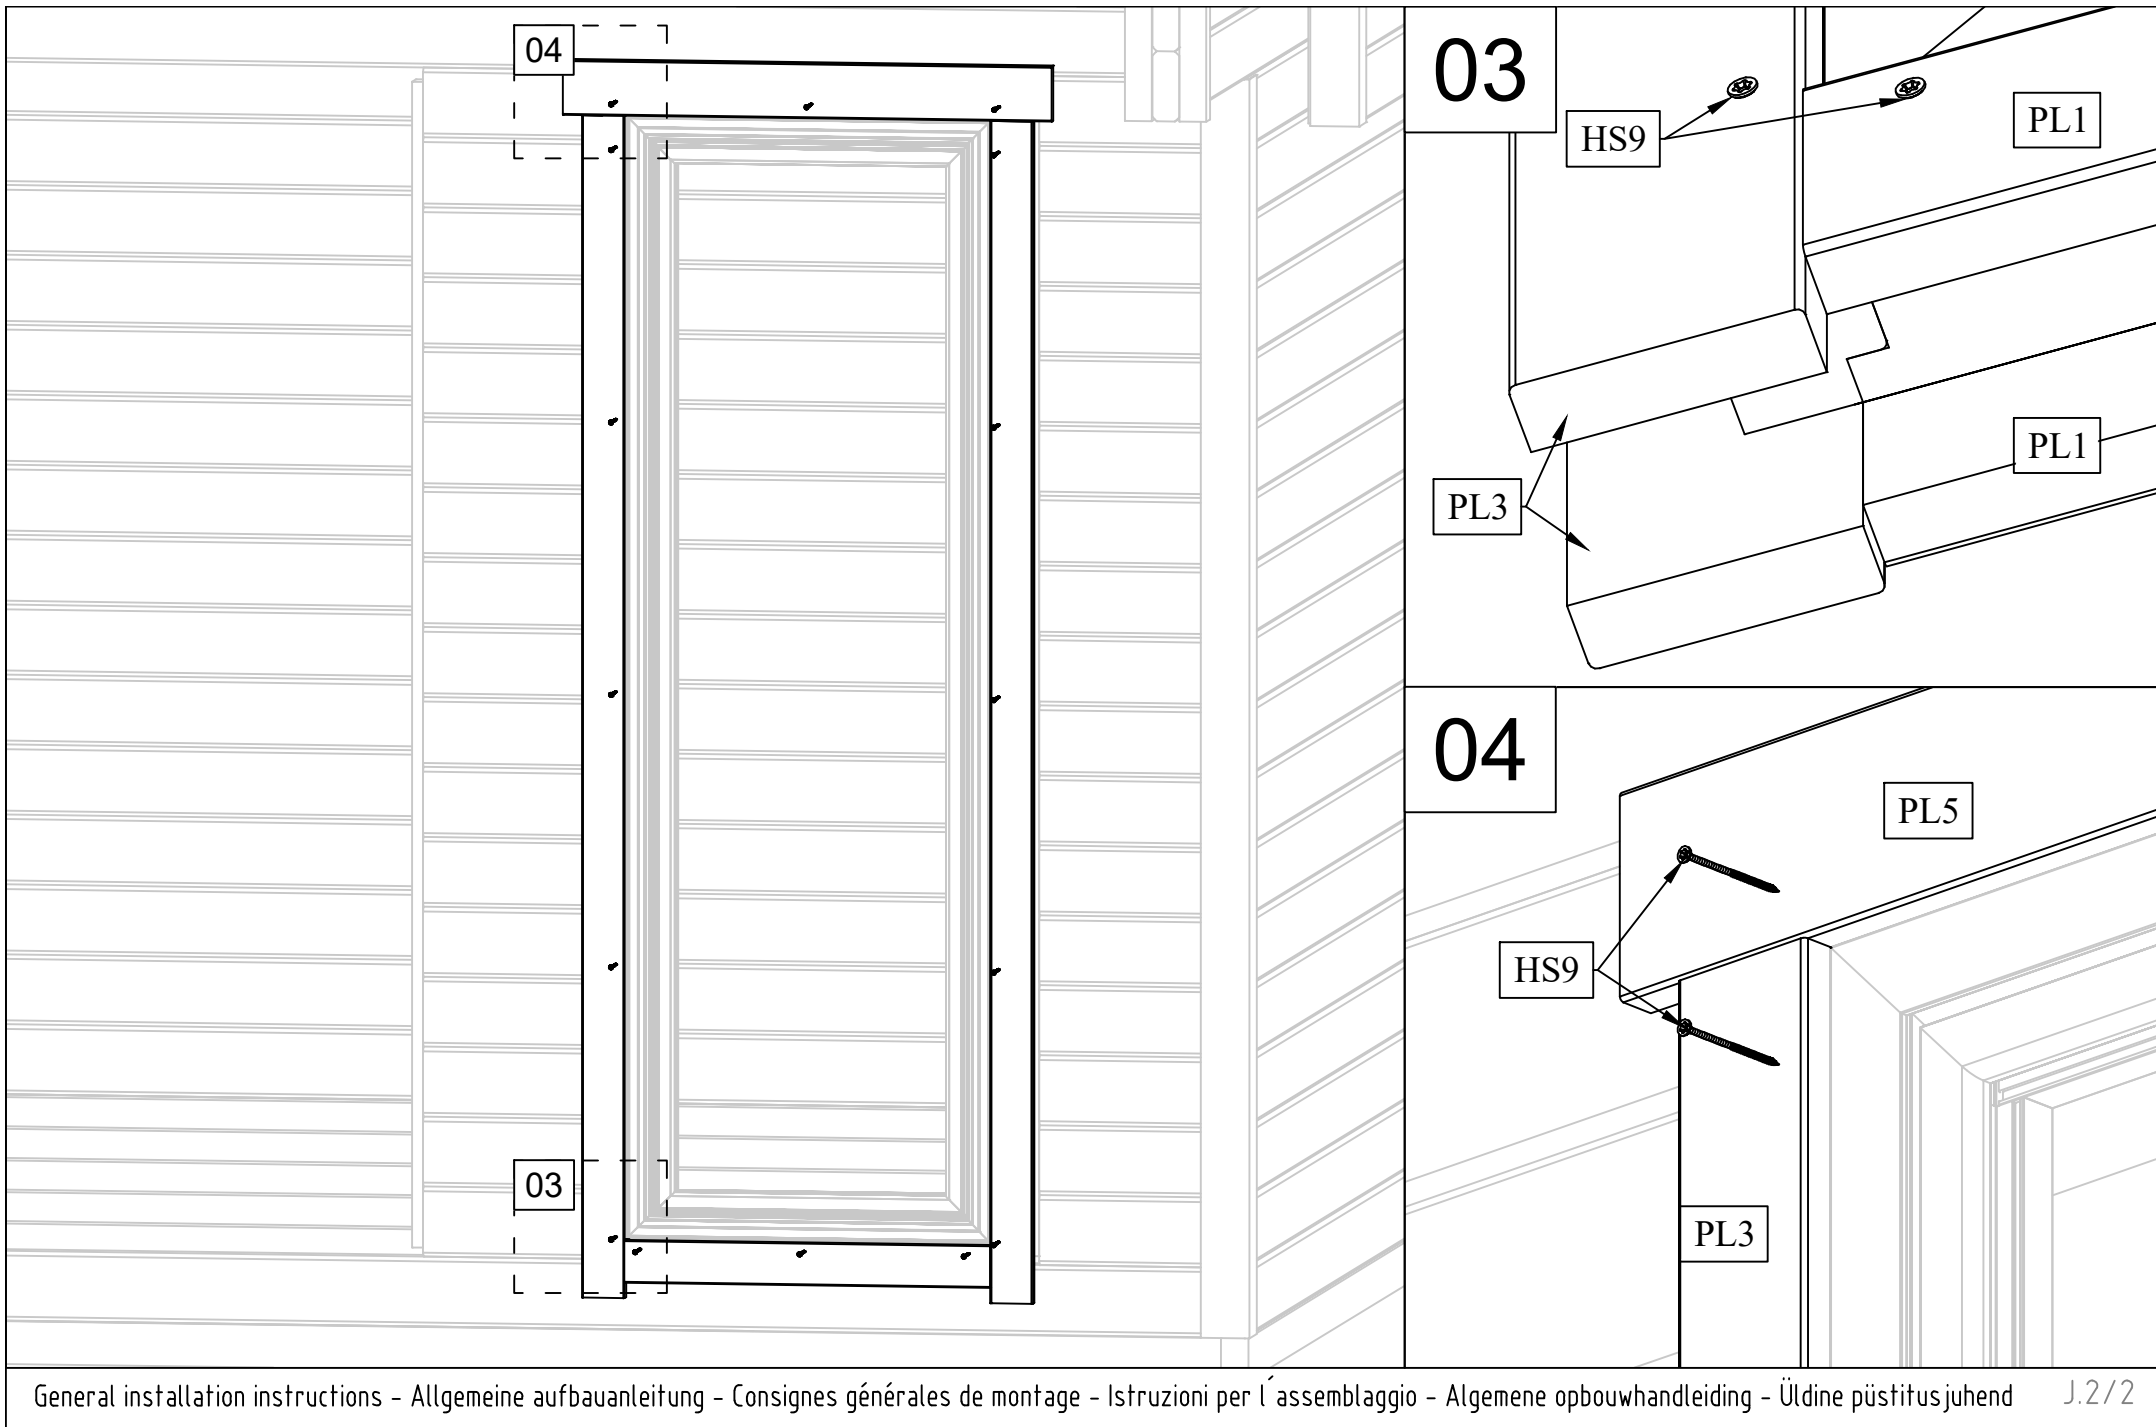

Pos

28.07.2021 Piece list - Stückliste - Liste des pièces - Elementi - Stuklijst - Tükítabel  
600x1832 ALP.A1.P RAL 7016

1/1

Q

P  
(mm)

L  
(mm)

Glass size - Glasgröße - Taille de la vitre - Misura del vetro - Glas afmeting - Klaasi mõõt: 465x1697 mm

522x1754 mm

Pos

09.09.2021 Piece list - Stückliste - Liste des pièces - Elementi - Stuklijst - Tükítabel  
1171x1832 ALP.TA1.P RAL 7016

1/1

Q

P  
(mm)

L  
(mm)

Glass size - Glasgröße - Taille de la vitre - Misura del vetro - Glas afmeting - Klaasi mõõt: 542x1778 mm  
Glass size - Glasgröße - Taille de la vitre - Misura del vetro - Glas afmeting - Klaasi mõõt: 465x1701 mm

1097x1758 mm

Pos

13.09.2021 Piece list - Stückliste - Liste des pièces - Elementi - Stuklijst - Tükítabel  
1588x1980 ALP.2R.P RAL 7016

1/1

Q

P  
(mm)

L  
(mm)

Glass size - Glasgröße - Taille de la vitre - Misura del vetro - Glas afmeting - Klaasi mõõt: 648,5x1778 mm

1478x1870 mm

03