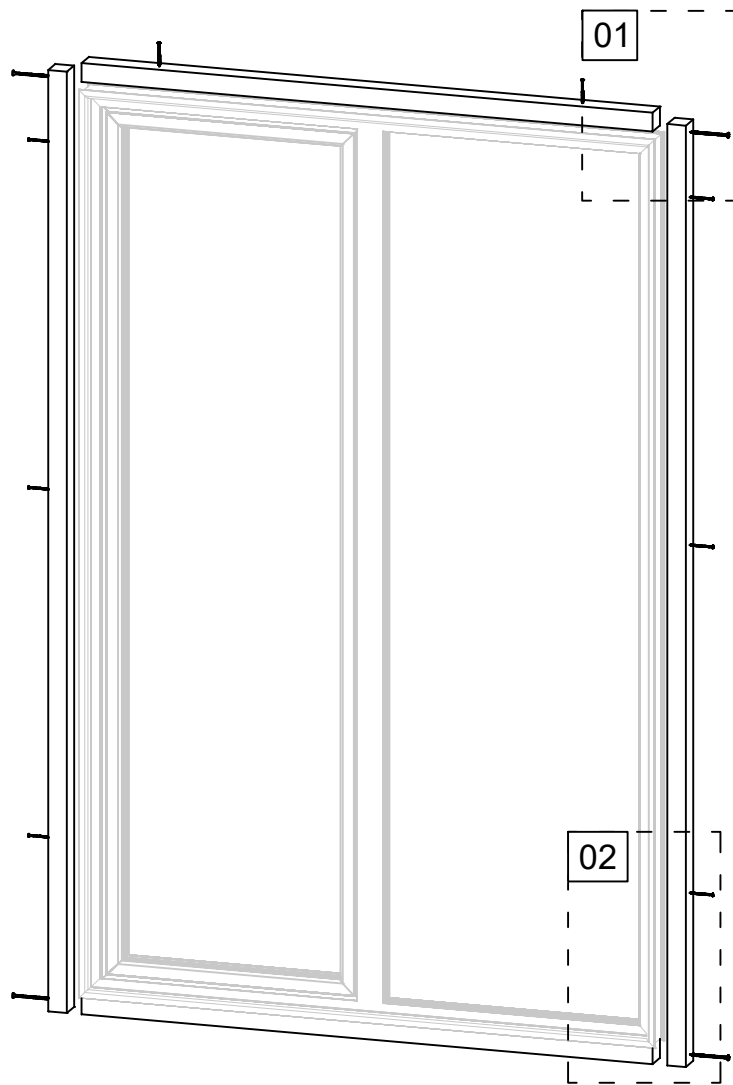

Pos

28.07.2021 Piece list - Stückliste - Liste des pièces - Elementi - Stuklijst - Tükítabel  
600x1832 ALP.A1.P RAL 7016

1/1

Q

P  
(mm)

L  
(mm)

Glass size - Glasgröße - Taille de la vitre - Misura del vetro - Glas afmeting - Klaasi mõõt: 465x1697 mm

522x1754 mm

Pos

09.09.2021 Piece list - Stückliste - Liste des pièces - Elementi - Stuklijst - Tükítabel  
1171x1832 ALP.TA1.P RAL 7016

1/1

Q

P  
(mm)

L  
(mm)

Glass size - Glasgröße - Taille de la vitre - Misura del vetro - Glas afmeting - Klaasi mõõt: 542x1778 mm  
Glass size - Glasgröße - Taille de la vitre - Misura del vetro - Glas afmeting - Klaasi mõõt: 465x1701 mm

1097x1758 mm

Pos

13.09.2021 Piece list - Stückliste - Liste des pièces - Elementi - Stuklijst - Tükítabel  
1588x1980 ALP.2R.P RAL 7016

1/1

Q

P  
(mm)

L  
(mm)

Glass size - Glasgröße - Taille de la vitre - Misura del vetro - Glas afmeting - Klaasi mõõt: 648,5x1778 mm

1478x1870 mm

03