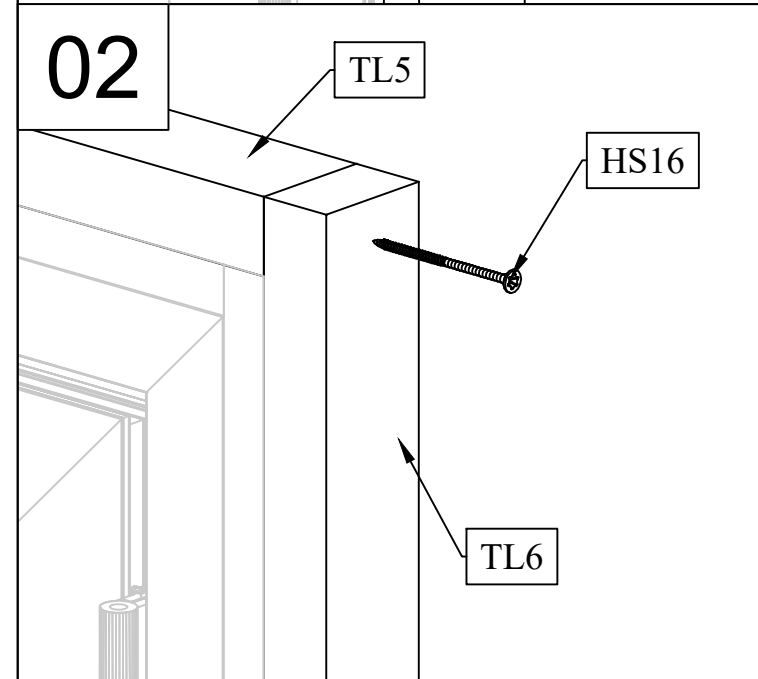

522x1754 mm

Pos

09.09.2021 Piece list - Stückliste - Liste des pièces - Elementi - Stuklijst - Tükítabel  
1171x1832 ALP.TA1.P RAL 7016

1/1

Q

P  
(mm)

L  
(mm)

Glass size - Glasgröße - Taille de la vitre - Misura del vetro - Glas afmeting - Klaasi mõõt: 542x1778 mm  
Glass size - Glasgröße - Taille de la vitre - Misura del vetro - Glas afmeting - Klaasi mõõt: 465x1701 mm

1097x1758 mm

Pos

13.09.2021 Piece list - Stückliste - Liste des pièces - Elementi - Stuklijst - Tükítabel  
1588x1980 ALP.2R.P RAL 7016

1/1

Q

P  
(mm)

L  
(mm)

Glass size - Glasgröße - Taille de la vitre - Misura del vetro - Glas afmeting - Klaasi mõõt: 648,5x1778 mm

1478x1870 mm

03