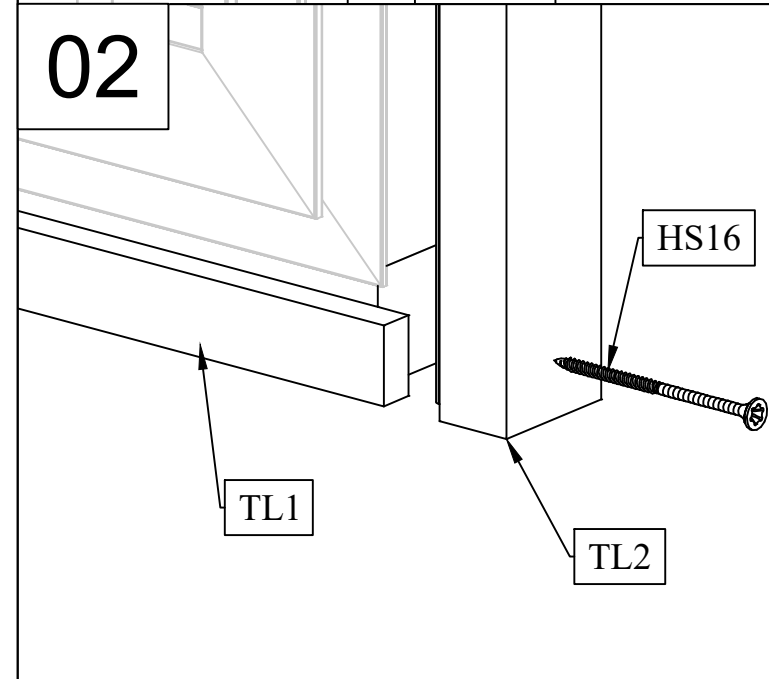

Pos

28.07.2021 Piece list - Stückliste - Liste des pièces - Elementi - Stuklijst - Tükítabel  
600x1832 ALP.A1.P RAL 7016

1/1

Q

P  
(mm)

L  
(mm)

Glass size - Glasgröße - Taille de la vitre - Misura del vetro - Glas afmeting - Klaasi mõõt: 465x1697 mm

522x1754 mm

Pos

09.09.2021 Piece list - Stückliste - Liste des pièces - Elementi - Stuklijst - Tükítabel  
1171x1832 ALP.TA1.P RAL 7016

1/1

Q

P  
(mm)

L  
(mm)

Glass size - Glasgröße - Taille de la vitre - Misura del vetro - Glas afmeting - Klaasi mõõt: 542x1778 mm  
Glass size - Glasgröße - Taille de la vitre - Misura del vetro - Glas afmeting - Klaasi mõõt: 465x1701 mm

1097x1758 mm

Pos

13.09.2021 Piece list - Stückliste - Liste des pièces - Elementi - Stuklijst - Tükítabel  
1588x1980 ALP.2R.P RAL 7016

1/1

Q

P  
(mm)

L  
(mm)

Glass size - Glasgröße - Taille de la vitre - Misura del vetro - Glas afmeting - Klaasi mõõt: 648,5x1778 mm

1478x1870 mm

03