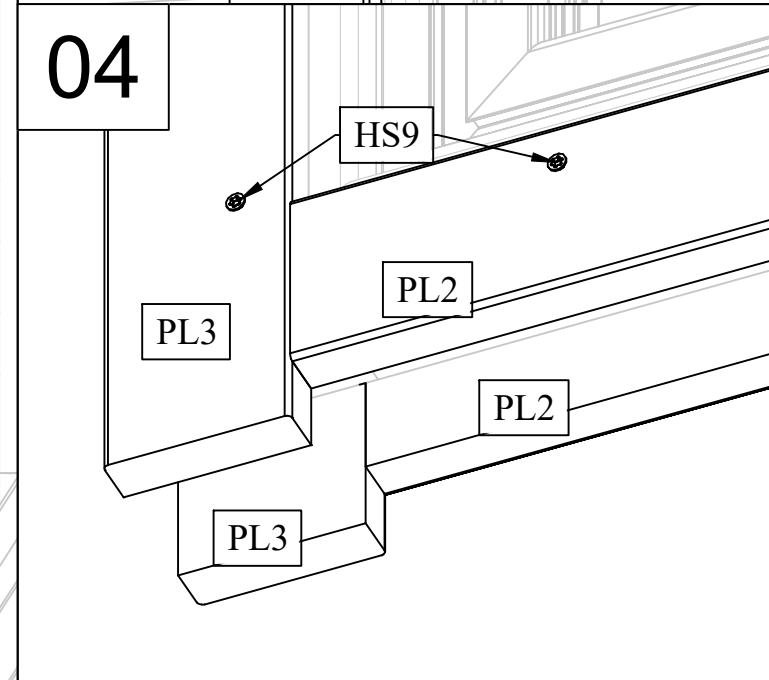

522x1754 mm

Pos

09.09.2021 Piece list - Stückliste - Liste des pièces - Elementi - Stuklijst - Tükítabel  
1171x1832 ALP.TA1.P RAL 7016

1/1

Q

P  
(mm)

L  
(mm)

Glass size - Glasgröße - Taille de la vitre - Misura del vetro - Glas afmeting - Klaasi mõõt: 542x1778 mm  
Glass size - Glasgröße - Taille de la vitre - Misura del vetro - Glas afmeting - Klaasi mõõt: 465x1701 mm

1097x1758 mm

Pos

13.09.2021 Piece list - Stückliste - Liste des pièces - Elementi - Stuklijst - Tükítabel  
1588x1980 ALP.2R.P RAL 7016

1/1

Q

P  
(mm)

L  
(mm)

Glass size - Glasgröße - Taille de la vitre - Misura del vetro - Glas afmeting - Klaasi mõõt: 648,5x1778 mm

1478x1870 mm

03