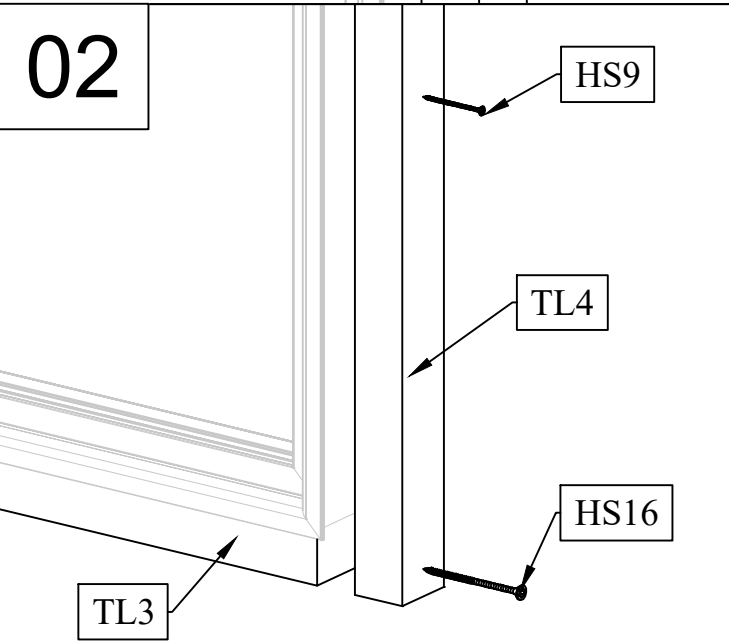

Pos

28.07.2021 Piece list - Stückliste - Liste des pièces - Elementi - Stuklijst - Tükítabel  
600x1832 ALP.A1.P RAL 7016

1/1

Q

P  
(mm)

L  
(mm)

Glass size - Glasgröße - Taille de la vitre - Misura del vetro - Glas afmeting - Klaasi mõõt: 465x1697 mm

522x1754 mm

Pos

09.09.2021 Piece list - Stückliste - Liste des pièces - Elementi - Stuklijst - Tükítabel  
1171x1832 ALP.TA1.P RAL 7016

1/1

Q

P  
(mm)

L  
(mm)

Glass size - Glasgröße - Taille de la vitre - Misura del vetro - Glas afmeting - Klaasi mõõt: 542x1778 mm  
Glass size - Glasgröße - Taille de la vitre - Misura del vetro - Glas afmeting - Klaasi mõõt: 465x1701 mm

1097x1758 mm

Pos

13.09.2021 Piece list - Stückliste - Liste des pièces - Elementi - Stuklijst - Tükítabel  
1588x1980 ALP.2R.P RAL 7016

1/1

Q

P  
(mm)

L  
(mm)

Glass size - Glasgröße - Taille de la vitre - Misura del vetro - Glas afmeting - Klaasi mõõt: 648,5x1778 mm

1478x1870 mm

03