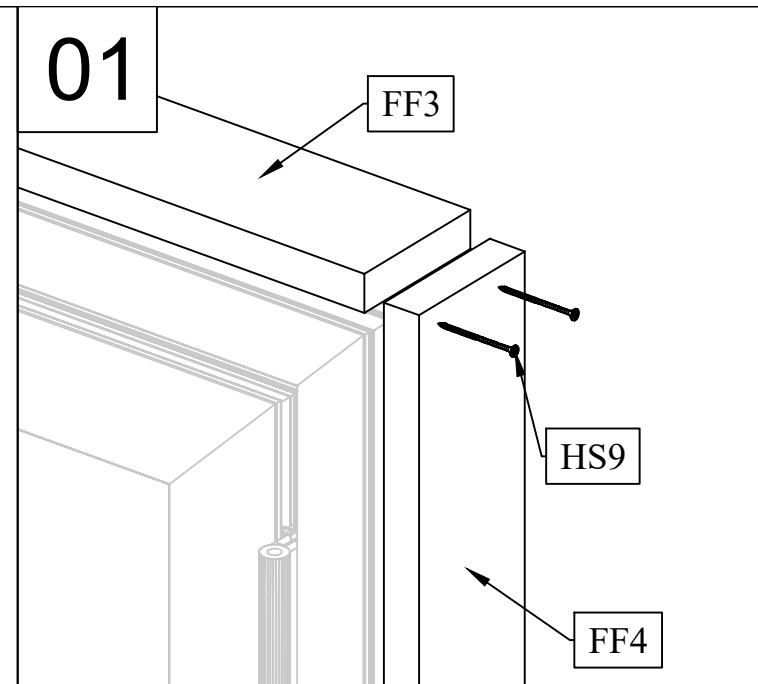

522x1754 mm

Pos

09.09.2021 Piece list - Stückliste - Liste des pièces - Elementi - Stuklijst - Tükítabel  
1171x1832 ALP.TA1.P RAL 7016

1/1

Q

P  
(mm)

L  
(mm)

Glass size - Glasgröße - Taille de la vitre - Misura del vetro - Glas afmeting - Klaasi mõõt: 542x1778 mm  
Glass size - Glasgröße - Taille de la vitre - Misura del vetro - Glas afmeting - Klaasi mõõt: 465x1701 mm

1097x1758 mm

Pos

13.09.2021 Piece list - Stückliste - Liste des pièces - Elementi - Stuklijst - Tükítabel  
1588x1980 ALP.2R.P RAL 7016

1/1

Q

P  
(mm)

L  
(mm)

Glass size - Glasgröße - Taille de la vitre - Misura del vetro - Glas afmeting - Klaasi mõõt: 648,5x1778 mm

1478x1870 mm

03