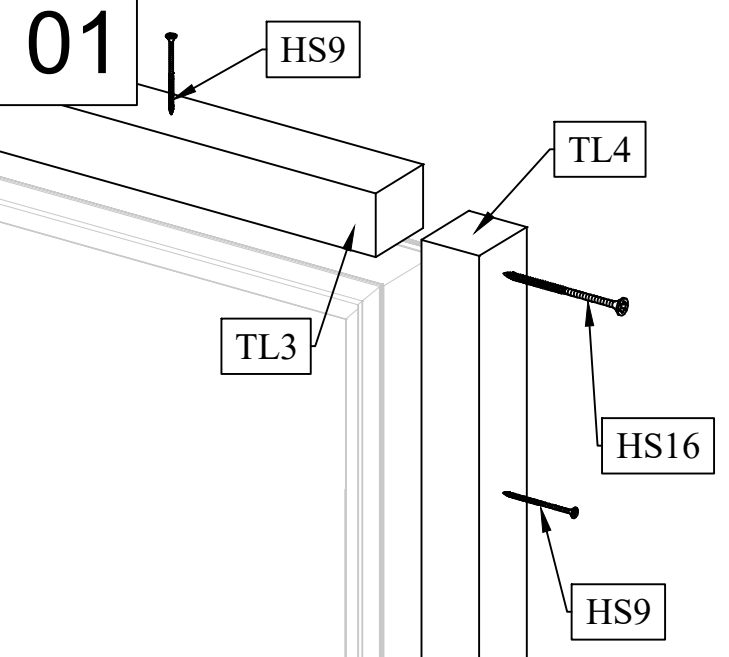

Pos

28.07.2021 Piece list - Stückliste - Liste des pièces - Elementi - Stuklijst - Tükítabel  
600x1832 ALP.A1.P RAL 7016

1/1

Q

P  
(mm)

L  
(mm)

Glass size - Glasgröße - Taille de la vitre - Misura del vetro - Glas afmeting - Klaasi mõõt: 465x1697 mm

522x1754 mm

Pos

09.09.2021 Piece list - Stückliste - Liste des pièces - Elementi - Stuklijst - Tükítabel  
1171x1832 ALP.TA1.P RAL 7016

1/1

Q

P  
(mm)

L  
(mm)

Glass size - Glasgröße - Taille de la vitre - Misura del vetro - Glas afmeting - Klaasi mõõt: 542x1778 mm  
Glass size - Glasgröße - Taille de la vitre - Misura del vetro - Glas afmeting - Klaasi mõõt: 465x1701 mm

1097x1758 mm

Pos

13.09.2021 Piece list - Stückliste - Liste des pièces - Elementi - Stuklijst - Tükítabel  
1588x1980 ALP.2R.P RAL 7016

1/1

Q

P  
(mm)

L  
(mm)

Glass size - Glasgröße - Taille de la vitre - Misura del vetro - Glas afmeting - Klaasi mõõt: 648,5x1778 mm

1478x1870 mm

03