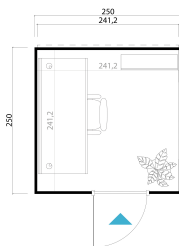

44
mm

1

0

5
YEARSThe mark of
responsible forestry**VERPACKUNG: 2 PALETTE(N)**270 x 118 x 73 cm
628 kg200 x 40 x 118 cm
255 kg

EAN 4743329241728

DIMENSIONEN

Fläche	5.82 m ²
Dachabmessungen	2.50 x 2.54 m
Rauminhalt m ³	≈ 13.93 m ³
Seitenwandhöhe	≈ 2.39 m
Firsthöhe	≈ 2.39 m
Vordach	≈ 0 cm

FENSTER & TÜR

1 x Einzeltür (DGAL*)	83.5 x 198.0 cm
1 x Einzelfenster öffnet nach innen (DGAL*)	120.0 x 47.0 cm

*DGAL: null

DACH UND FUSSBODEN

Dachbretter	18x90 mm
Fussbodenbretter	18x90 mm
Dachfläche	5.81 m ²
Dachwinkel	≈ 3 °
Imprägnierte Unterkonstruktion	45x45 mm