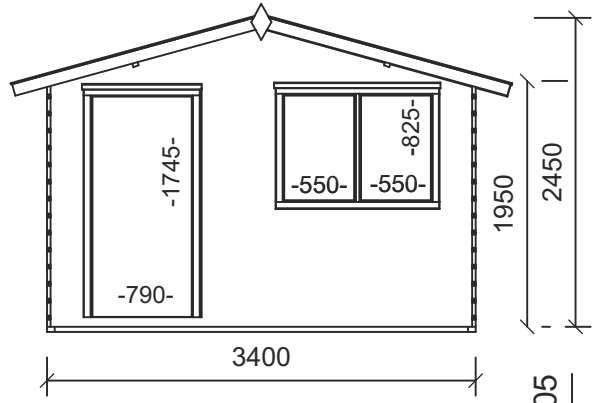

2224668 28mm

						30ST/LKW 6x5 	⊗ mm	Ⓜ mm	Ⓩ mm	kg
							G2224668	599553061468	9,18m ²	20,2m ³