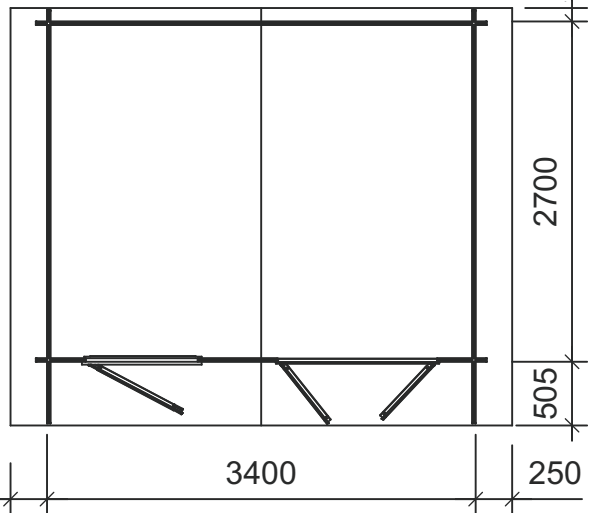

2224668 28mm

						30ST/LKW 6x5 	⊗ mm	Ⓜ mm	Ⓩ mm	kg
							G2224668	599553061468	9,18m ²	20,2m ³