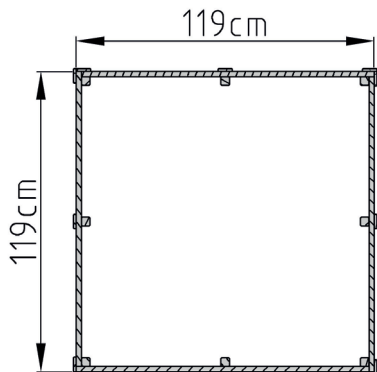

Sandkasten

816.3007.10000 EAN 4004581521073

Selbstbausatz
naturbelassen

Technische Daten

Sockelmaß B x T (cm)	119 x 119
Maß über alles B x T (cm)	132 x 132
Höhe gesamt (cm)	25
Grundfläche (m ²)	1,4
Innenvolumen (L)	350

Allgemeine Informationen

Material	Nadelholz
Farbe	naturbelassen

Lieferumfang

inkl. Montagematerial, übersichtliche Montageanleitung

Verpackung

Packstück	Länge (cm)	Breite (cm)	Höhe (cm)	Gewicht (kg)
1				
2				