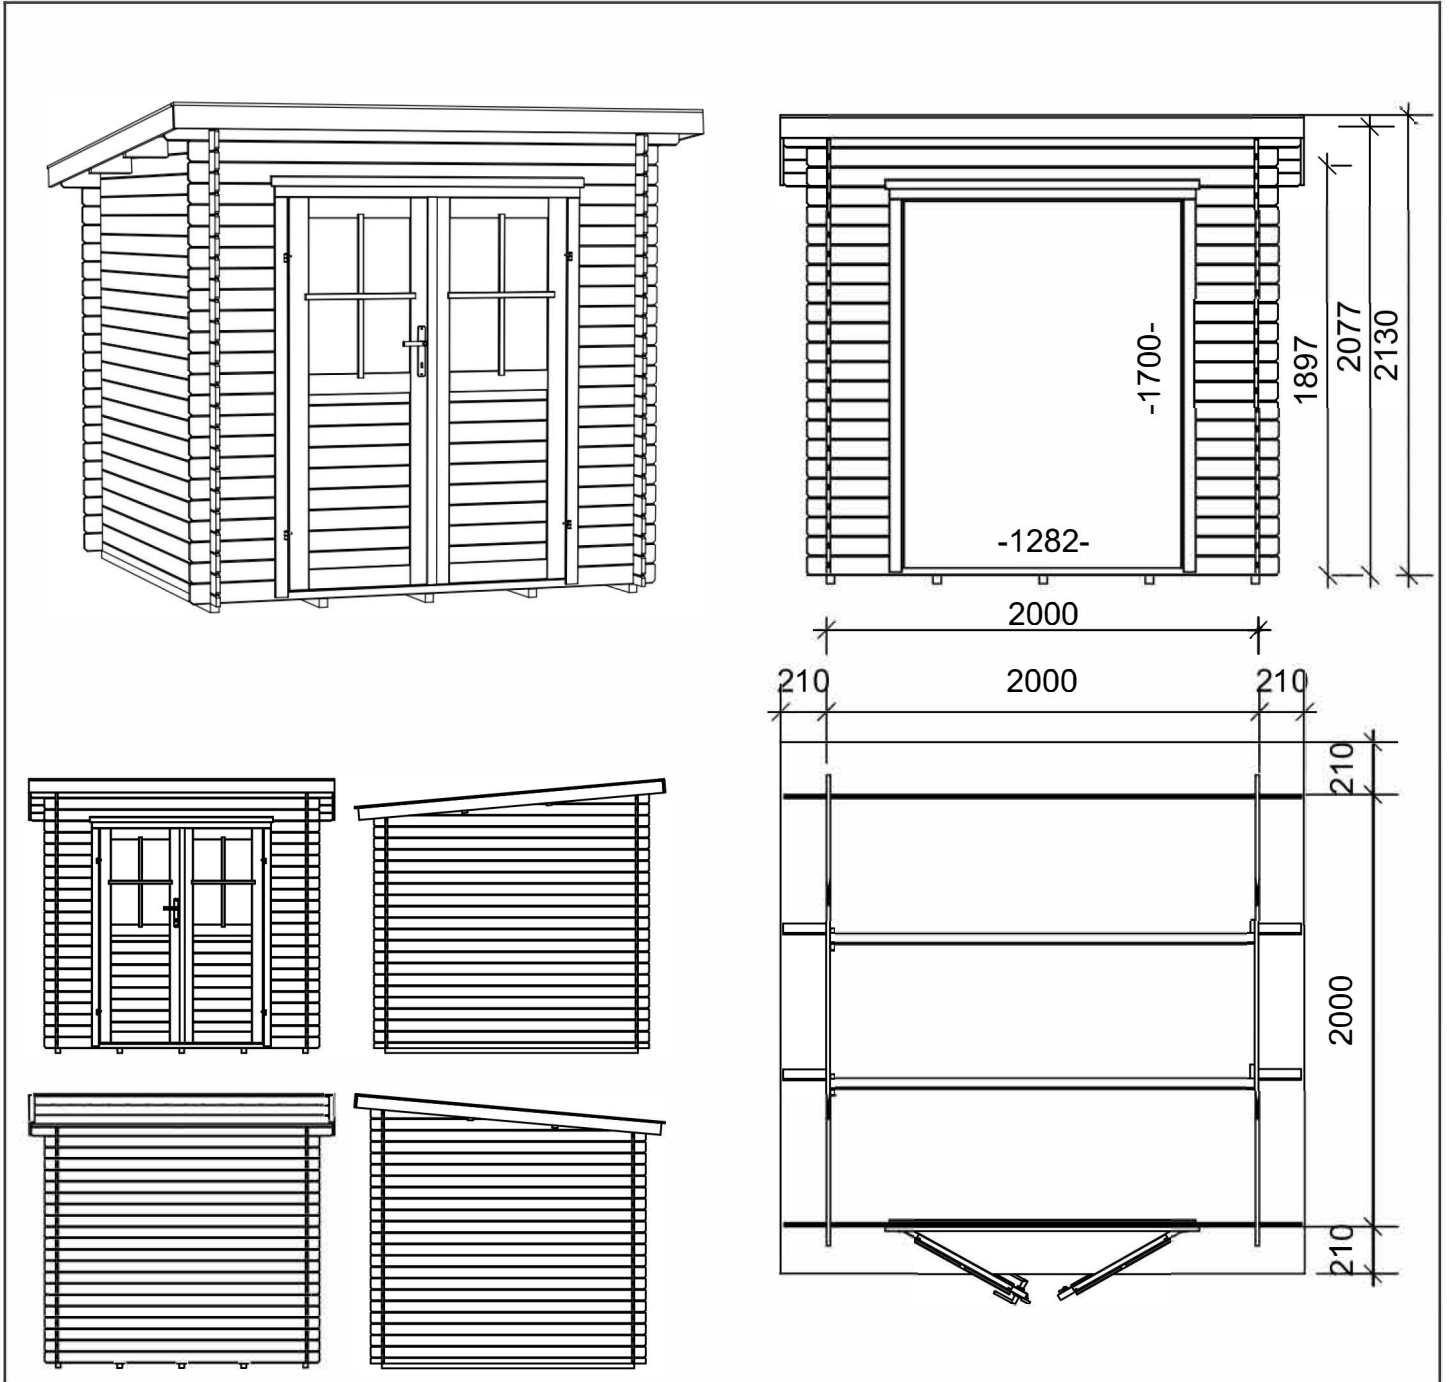

59101058662 18mm

						77 St./LKW (11x7) ^Y ^X							
	Art. N.	EAN Nr.	4,0 m ²	8,31 m ³	5,8 m ²		<table border="1"> <thead> <tr> <th>X mm</th> <th>Y mm</th> <th>Z mm</th> <th>kg</th> </tr> </thead> <tbody> <tr> <td>1100</td> <td>2400</td> <td>370</td> <td>277</td> </tr> </tbody> </table>	X mm	Y mm	Z mm	kg	1100	2400
X mm	Y mm	Z mm	kg										
1100	2400	370	277										
	G1820206	5999553061031											