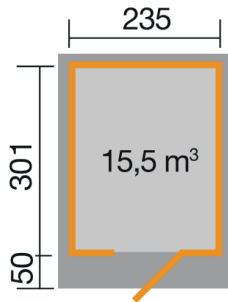

Gartenhaus

172.2430.45010

EAN 4004581525293

klassisches Stecksystem
grau

Technische Daten

Sockelmaß (cm)	235 x 301
Maß über alles (cm)	275 x 375
Höhe gesamt (cm)	226
Firsthöhe (cm)	226
Seitenwandhöhe (cm)	217
Rückwandhöhe (cm)	217
Grundfläche (m ²)	7,07
umbauter Raum (m ³)	15,5

Dach und Boden

Dachfläche (m ²)	10,31
Dachgefälle (Grad)	1,00
Dachstärke (mm)	18,5
max. zulässige Schneelast si (kN/m ²)	0,75
Vordachlänge (cm)	50
Dachüberstand seitlich (cm)	20
Dachüberstand hinten (cm)	24
Fußbodenstärke (mm)	18,5

Dacheindeckung

Dachmaterial	Massivholz
Dacheindeckung	-
Optional Anzahl Dachbahnen	3
Optional Anzahl Schindelpakete	-

Tür und Fenster

1	Haupttür	Einzeltür mit Drückergarnitur und Profilzylinder	81 x 173 cm lichtes Maß	Echtglas
---	----------	--	----------------------------	----------

Verpackung

Länge (cm)	Breite (cm)	Höhe (cm)	Gewicht (kg)
380	120	60	630