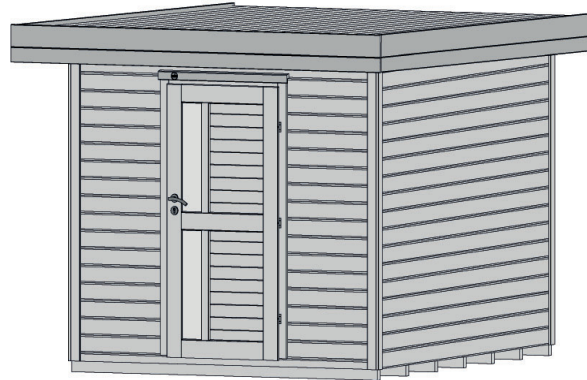

Gartenhaus

172.2430.45010

EAN 4004581525293

klassisches Stecksystem
grau

Technische Daten

Sockelmaß (cm)	235 x 301
Maß über alles (cm)	275 x 375
Höhe gesamt (cm)	226
Firsthöhe (cm)	226
Seitenwandhöhe (cm)	217
Rückwandhöhe (cm)	217
Grundfläche (m ²)	7,07
umbauter Raum (m ³)	15,5

Dach und Boden

Dachfläche (m ²)	10,31
Dachgefälle (Grad)	1,00
Dachstärke (mm)	18,5
max. zulässige Schneelast si (kN/m ²)	0,75
Vordachlänge (cm)	50
Dachüberstand seitlich (cm)	20
Dachüberstand hinten (cm)	24
Fußbodenstärke (mm)	18,5

Dacheindeckung

Dachmaterial	Massivholz
Dacheindeckung	-
Optional Anzahl Dachbahnen	3
Optional Anzahl Schindelpakete	-

Tür und Fenster

1	Haupttür	Einzeltür mit Drückergarnitur und Profilzylinder	81 x 173 cm lichtes Maß	Echtglas
---	----------	--	----------------------------	----------