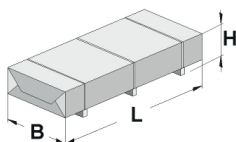

Verpackung

Länge (cm)	Breite (cm)	Höhe (cm)	Gewicht (kg)
380	120	60	630